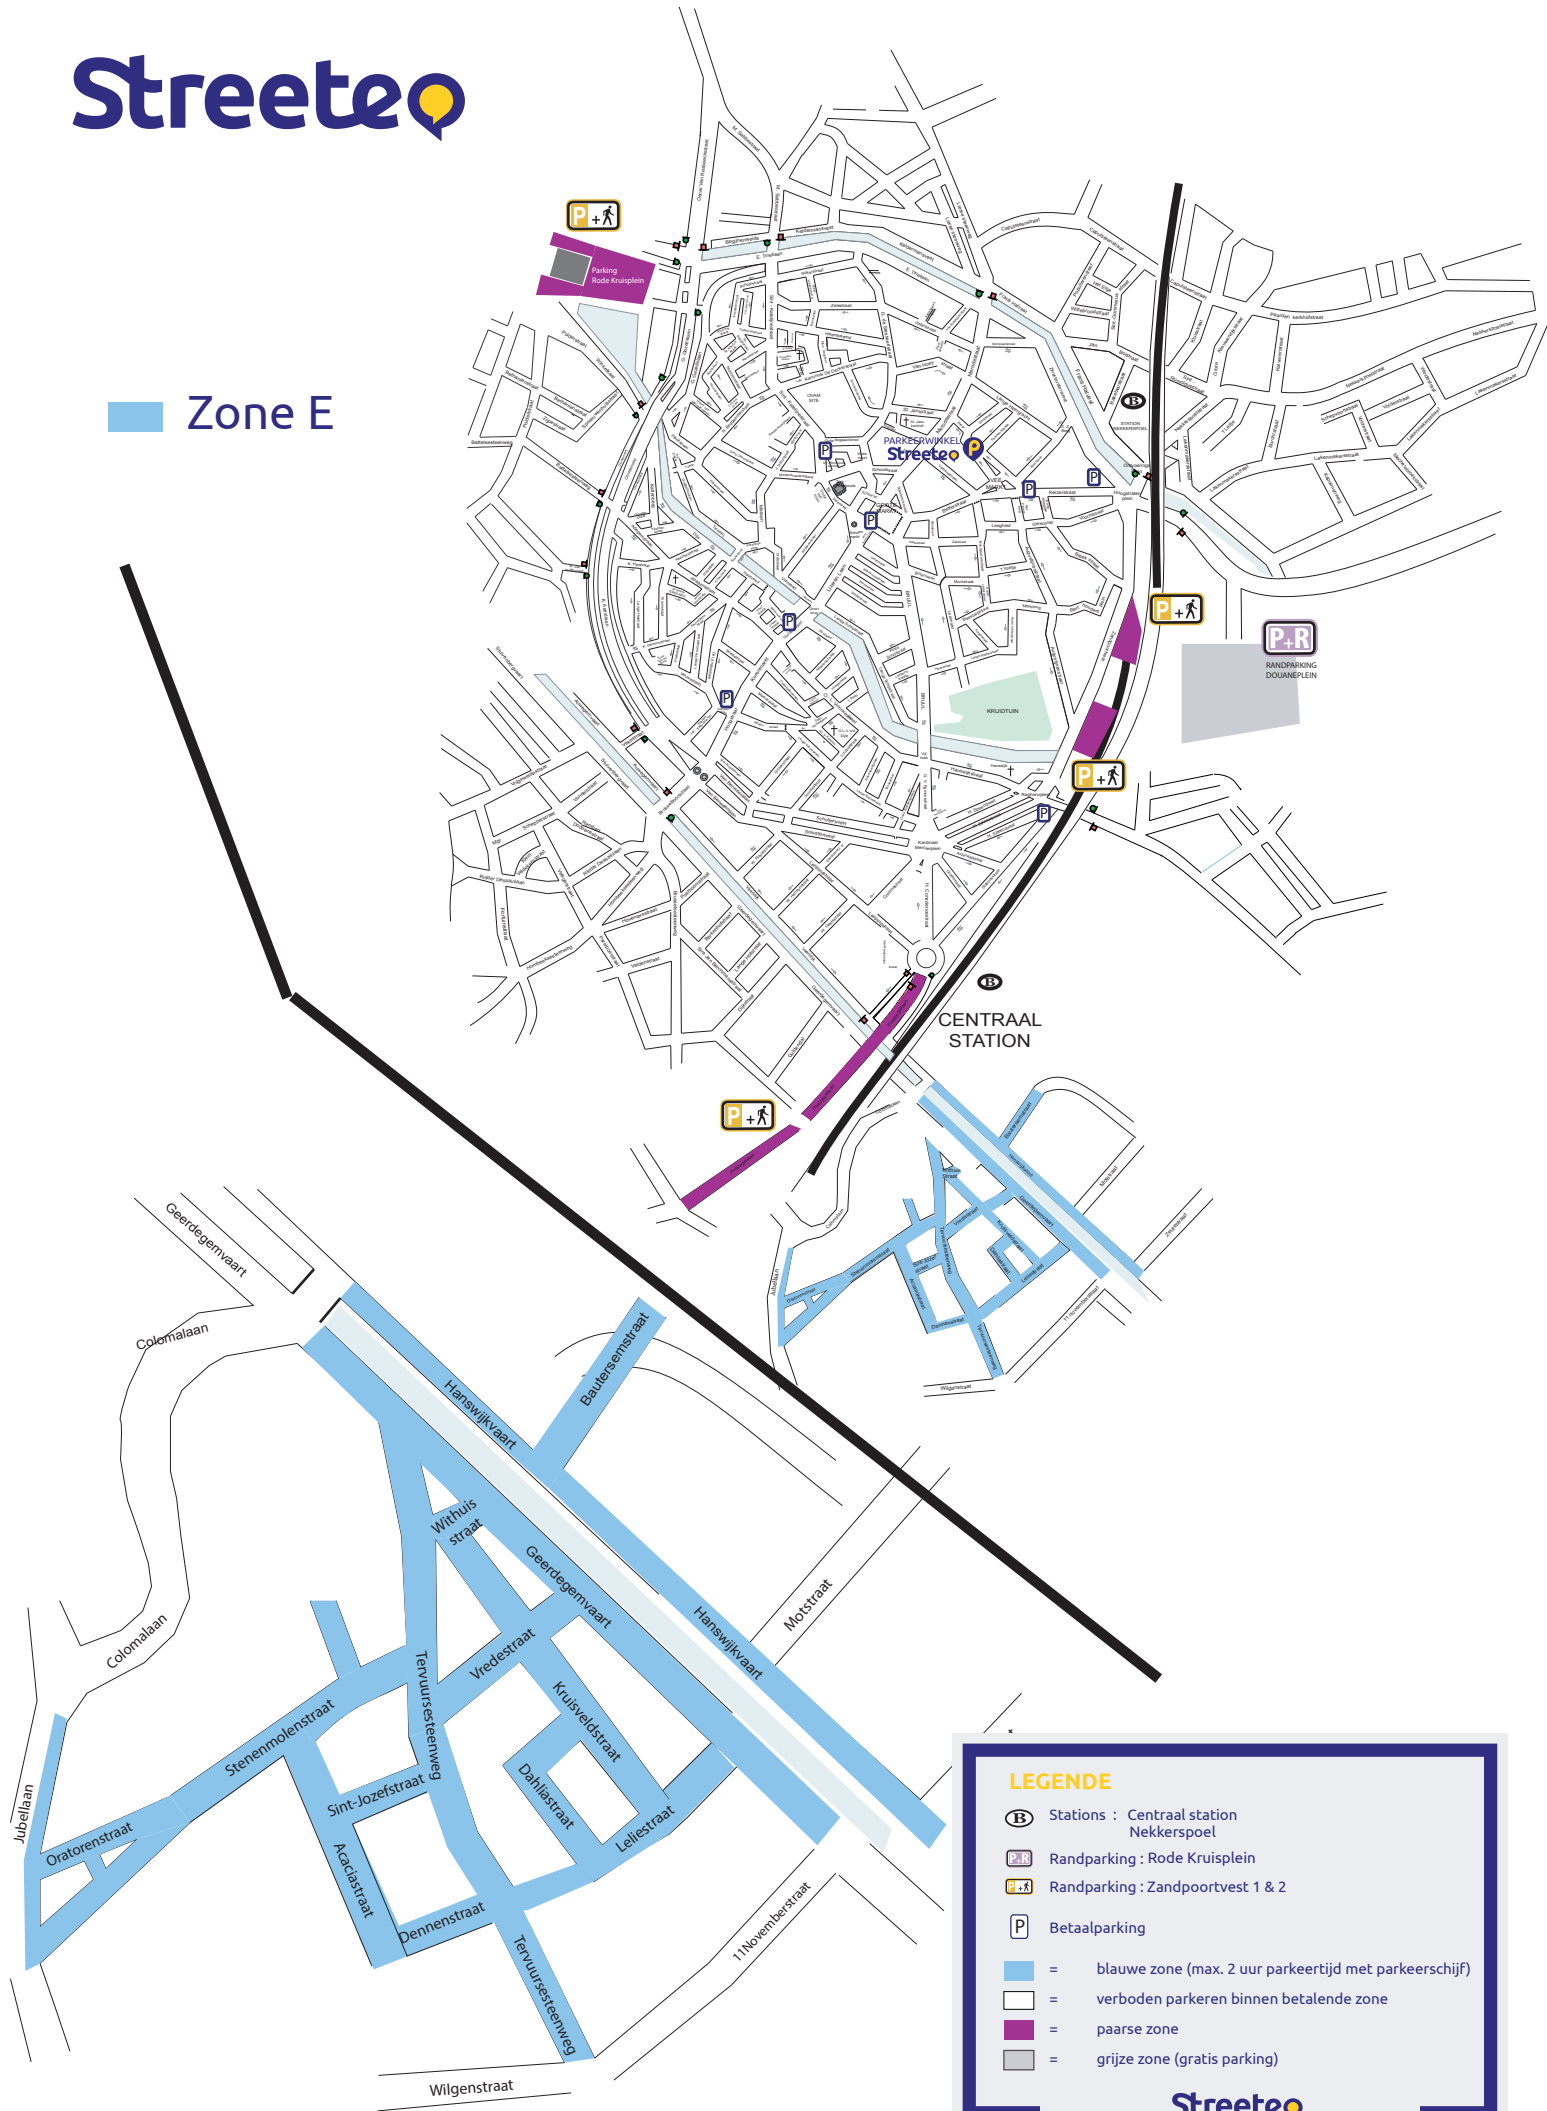

Zone E

## LEGENDE

- Stations : Centraal station  
Nekkerspoel
- Randparking : Rode Kruisplein
- Randparking : Zandpoortvest 1 & 2
- Betaalparking

- = blauwe zone (max. 2 uur parkeertijd met parkeerschijf)
- = verboden parkeren binnen betalende zone
- = paarse zone
- = grijze zone (gratis parking)